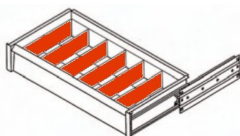

Längsteiler

500 x 80 mm	10,50 €
500 x 130 mm	18,10 €
600 x 80 mm	13,60 €
600 x 130 mm	27,10 €