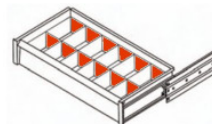

Querteiler

76 x 75 mm	1,70 €
155 x 75 mm	1,90 €
76 x 125 mm	1,80 €
155 x 125 mm	2,30 €