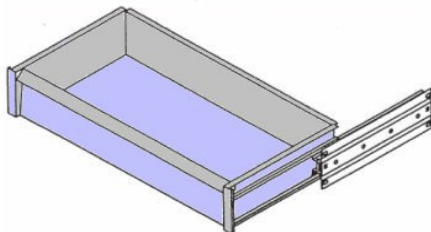

**Fitting Rückwandblech**

550 mm	<b>8,50 €</b>
700 mm	<b>9,20 €</b>
850 mm	<b>9,90 €</b>
1000 mm	<b>12,10 €</b>
1150 mm	<b>14,30 €</b>
1300 mm	<b>16,30 €</b>

**Fitting Frontblech**

550 mm	<b>7,10 €</b>
700 mm	<b>7,40 €</b>
850 mm	<b>10,00 €</b>
1000 mm	<b>10,40 €</b>
1150 mm	<b>11,00 €</b>
1300 mm	<b>11,90 €</b>

**Schublade**

1000 x 500 x 80 mm	Grau RAL 7036	<b>127,70 €</b>
1000 x 500 x 80 mm	Blau RAL 5019	<b>127,70 €</b>
1000 x 500 x 130 mm	Grau RAL 7036	<b>136,70 €</b>
1000 x 500 x 130 mm	Blau RAL 5019	<b>136,70 €</b>
1000 x 600 x 80 mm	Grau RAL 7036	<b>150,00 €</b>
1000 x 600 x 80 mm	Blau RAL 5019	<b>150,00 €</b>
1000 x 600 x 130 mm	Grau RAL 7036	<b>156,00 €</b>
1000 x 600 x 130 mm	Blau RAL 5019	<b>156,00 €</b>