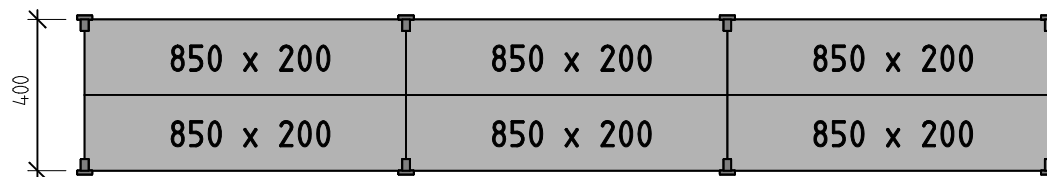

Lagerregal: Breite 5300 mm, Tiefe 500 mm, Höhe 2000 mm

Schrägansicht

Querschnitt

700 x 200	1150 x 200	1150 x 200	1150 x 200	1150 x 200
700 x 100	1150 x 100	1150 x 100	1150 x 100	1150 x 100
700 x 200	1150 x 200	1150 x 200	1150 x 200	1150 x 200

Sideboard mit Schrank: Breite 4000 mm, Tiefe 400 mm, Höhe 1000 mm

Wandregal: Breite 4000 mm, Tiefe 400 mm, Höhe 2000 mm

halbhohes Regal: Breite 2550 mm, Tiefe 400 mm, Höhe 1450 mm

Regal für 300 Ordner

Beispiel für ein CD Regal

Preisbeispiele:

mit Seitenwänden und Rückwand

Breite 700: 212,- Euro

Breite 1000: 258,- Euro

Breite 1300: 302,- Euro

kpl. wie abgebildet: 706,- Euro

Nettopreise + Mwst

Aktenregal mit Senkrechtteiler