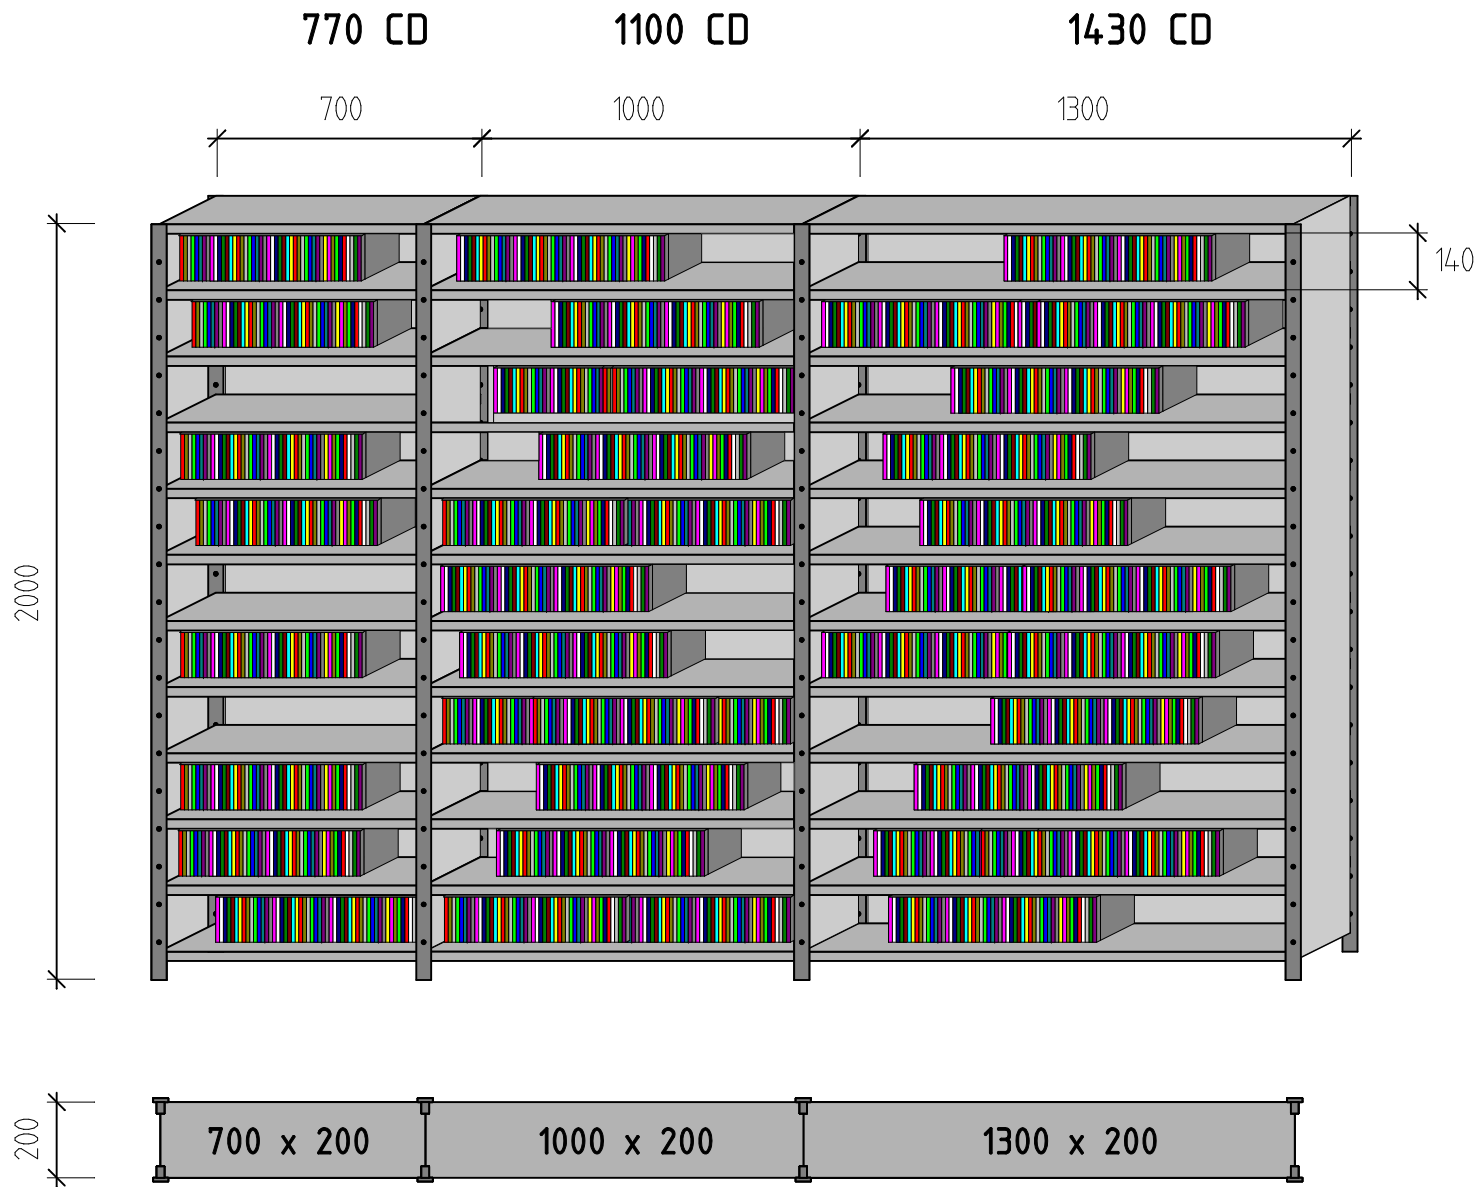

Lagerregal: Breite 5300 mm, Tiefe 500 mm, Höhe 2000 mm

Schrägansicht

Querschnitt

700 x 200	1150 x 200	1150 x 200	1150 x 200	1150 x 200
700 x 100	1150 x 100	1150 x 100	1150 x 100	1150 x 100
700 x 200	1150 x 200	1150 x 200	1150 x 200	1150 x 200

Sideboard mit Schrank: Breite 4000 mm, Tiefe 400 mm, Höhe 1000 mm

Wandregal: Breite 4000 mm, Tiefe 400 mm, Höhe 2000 mm

halbhohes Regal: Breite 2550 mm, Tiefe 400 mm, Höhe 1450 mm

Regal für 300 Ordner

Beispiel für ein CD Regal

Preisbeispiele:

mit Seitenwänden und Rückwand

Breite 700: 212,- Euro

Breite 1000: 258,- Euro

Breite 1300: 302,- Euro

kpl. wie abgebildet: 706,- Euro

Nettopreise + Mwst

Aktenregal mit Senkrechtteiler