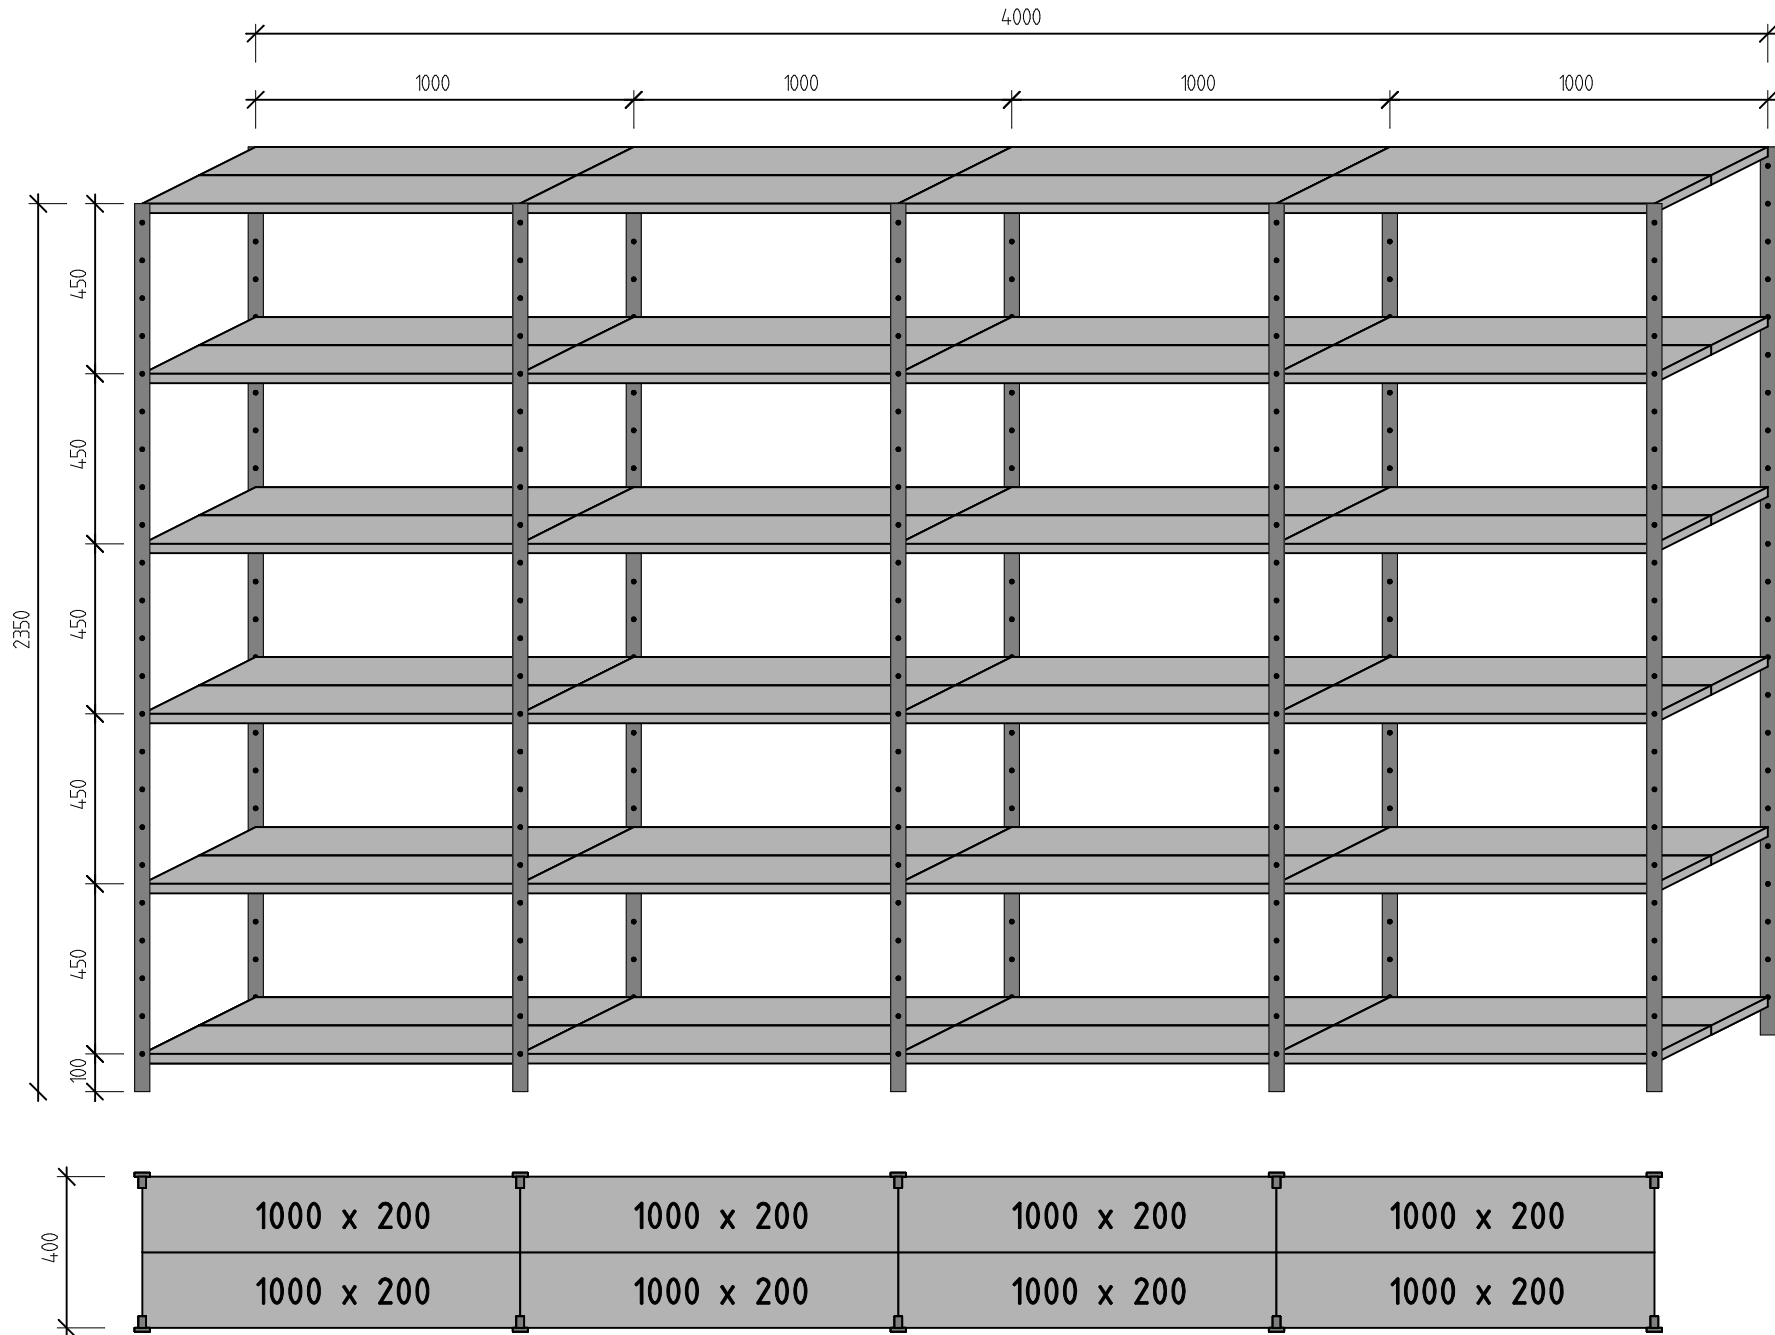

Lagerregal: Breite 5300 mm, Tiefe 500 mm, Höhe 2000 mm

Schrägansicht

Querschnitt

700 x 200	1150 x 200	1150 x 200	1150 x 200	1150 x 200
700 x 100	1150 x 100	1150 x 100	1150 x 100	1150 x 100
700 x 200	1150 x 200	1150 x 200	1150 x 200	1150 x 200

Sideboard mit Schrank: Breite 4000 mm, Tiefe 400 mm, Höhe 1000 mm

Wandregal: Breite 4000 mm, Tiefe 400 mm, Höhe 2000 mm

halbhohes Regal: Breite 2550 mm, Tiefe 400 mm, Höhe 1450 mm

Regal für 300 Ordner

Beispiel für ein CD Regal

Preisbeispiele:

mit Seitenwänden und Rückwand

Breite 700: 212,- Euro

Breite 1000: 258,- Euro

Breite 1300: 302,- Euro

kpl. wie abgebildet: 706,- Euro

Nettopreise + Mwst

Aktenregal mit Senkrechtteiler

Regal für ein Papierlager

Regalwand mit Kleiderstangen

600 mm

850 x 200	1150 x 200	1150 x 200	850 x 200
850 x 200	1150 x 200	1150 x 200	850 x 200
850 x 200	1150 x 200	1150 x 200	850 x 200