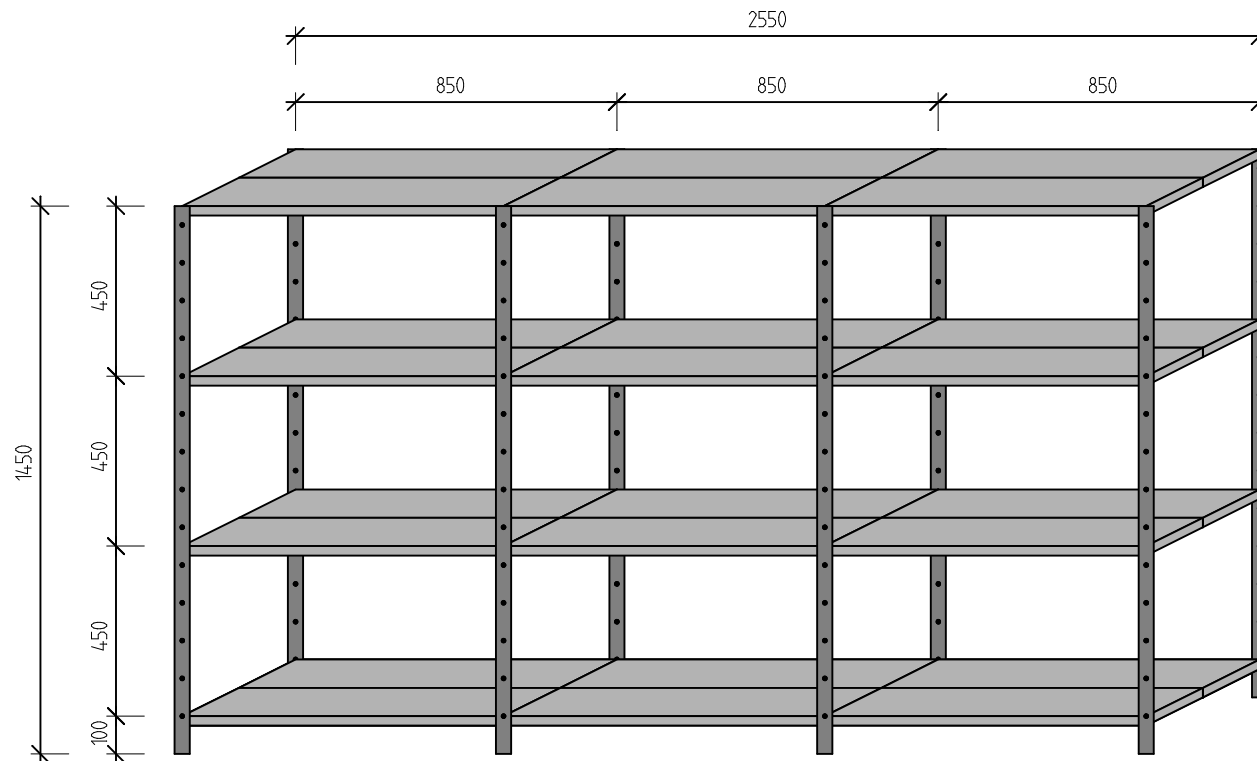

Lagerregal: Breite 5300 mm, Tiefe 500 mm, Höhe 2000 mm

Schrägansicht

Querschnitt

700 x 200	1150 x 200	1150 x 200	1150 x 200	1150 x 200
700 x 100	1150 x 100	1150 x 100	1150 x 100	1150 x 100
700 x 200	1150 x 200	1150 x 200	1150 x 200	1150 x 200

Sideboard mit Schrank: Breite 4000 mm, Tiefe 400 mm, Höhe 1000 mm

Wandregal: Breite 4000 mm, Tiefe 400 mm, Höhe 2000 mm

halbhohes Regal: Breite 2550 mm, Tiefe 400 mm, Höhe 1450 mm

Regal für 300 Ordner

Beispiel für ein CD Regal

Preisbeispiele:

mit Seitenwänden und Rückwand

Breite 700: 212,- Euro

Breite 1000: 258,- Euro

Breite 1300: 302,- Euro

kpl. wie abgebildet: 706,- Euro

Nettopreise + Mwst

Aktenregal mit Senkrechtteiler