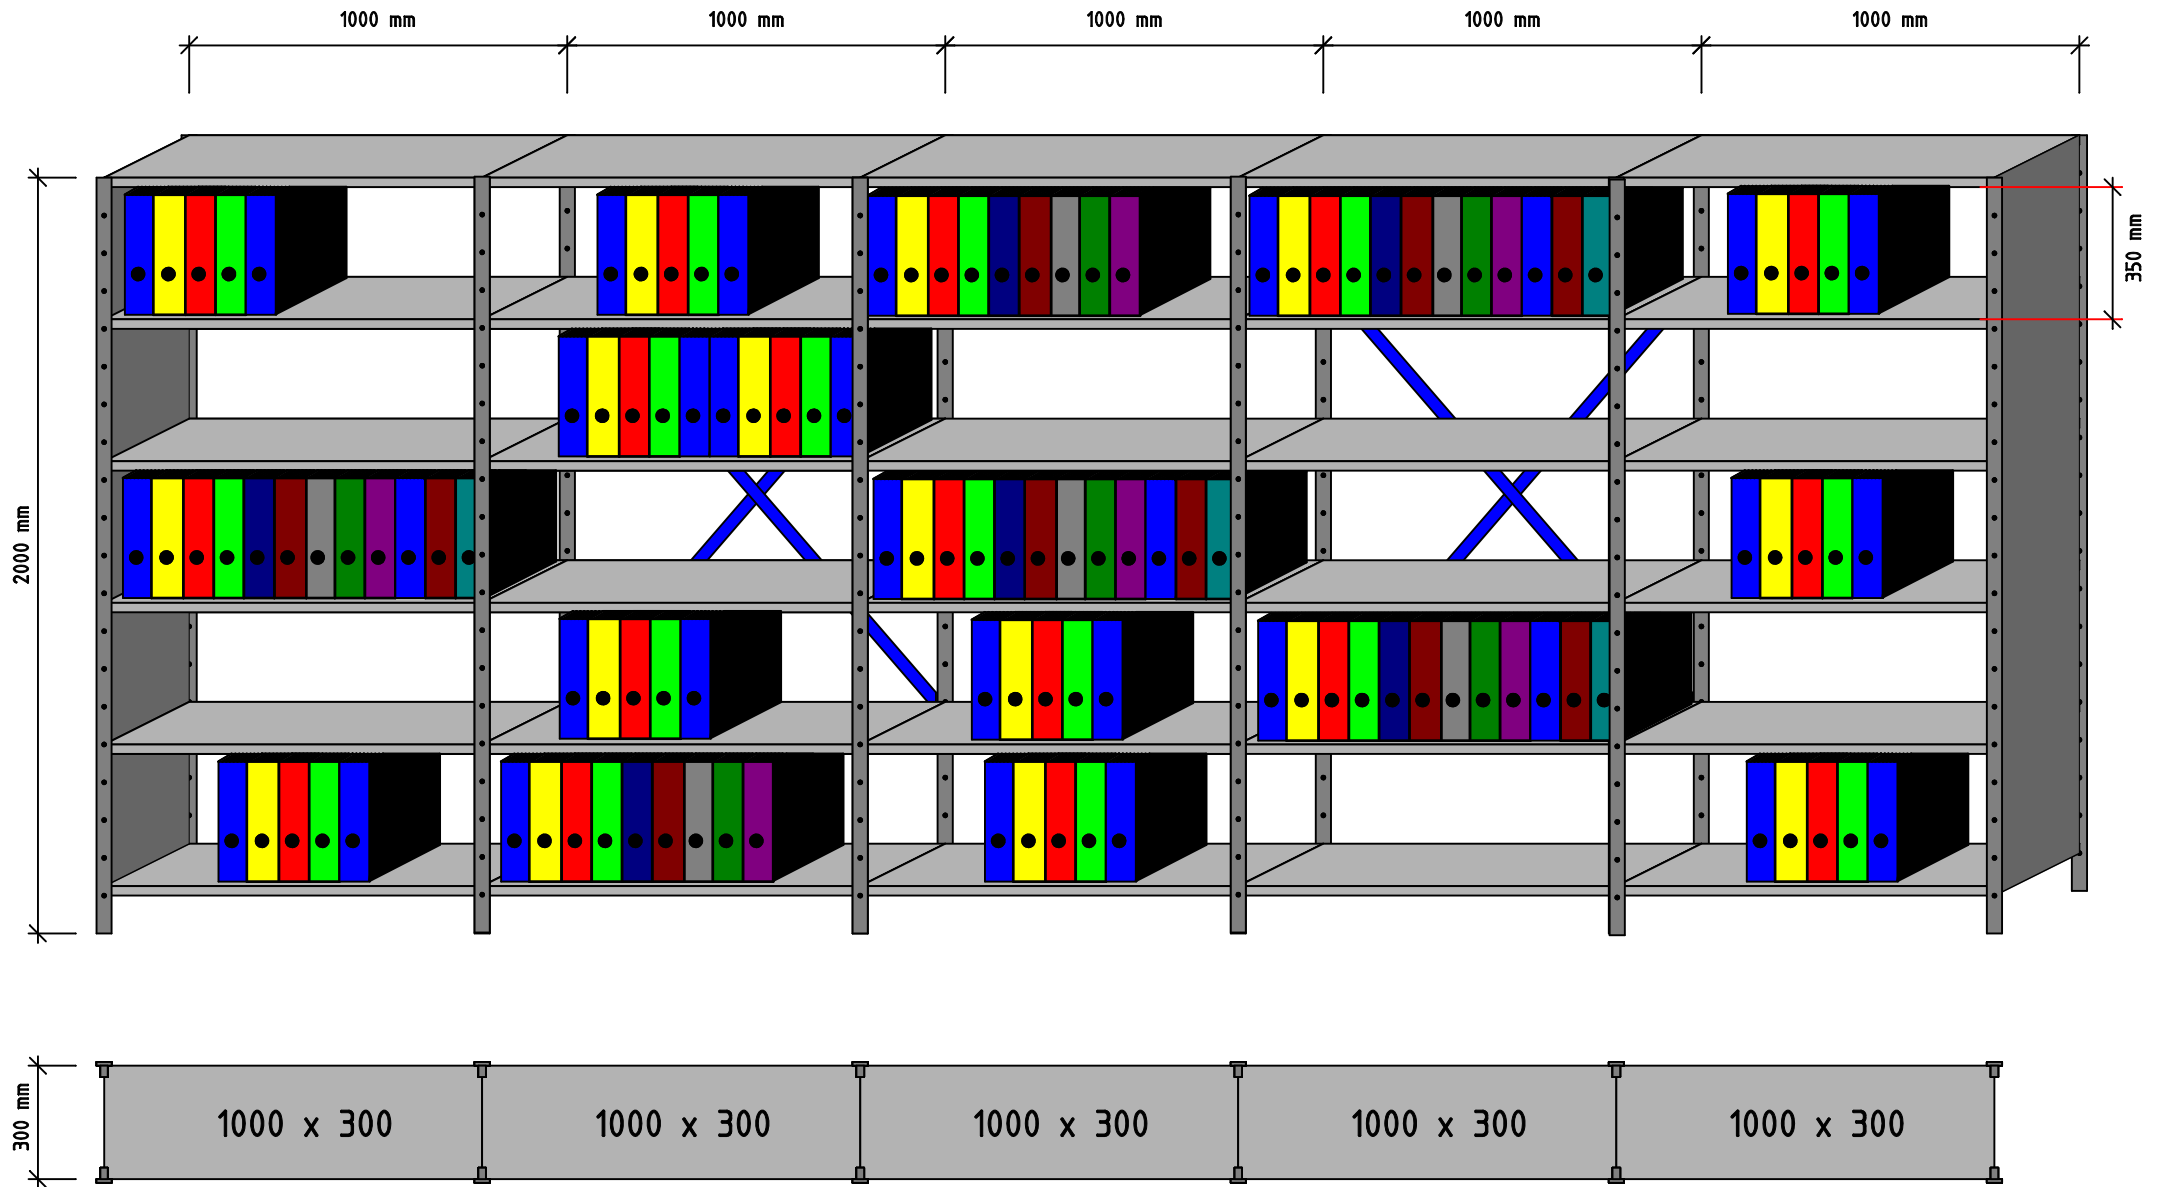

Lagerregal: Breite 5300 mm, Tiefe 500 mm, Höhe 2000 mm

Schrägansicht

Querschnitt

700 x 200	1150 x 200	1150 x 200	1150 x 200	1150 x 200
700 x 100	1150 x 100	1150 x 100	1150 x 100	1150 x 100
700 x 200	1150 x 200	1150 x 200	1150 x 200	1150 x 200

Sideboard mit Schrank: Breite 4000 mm, Tiefe 400 mm, Höhe 1000 mm

Wandregal: Breite 4000 mm, Tiefe 400 mm, Höhe 2000 mm

halbhohes Regal: Breite 2550 mm, Tiefe 400 mm, Höhe 1450 mm

Regal für 300 Ordner

Beispiel für ein CD Regal

Preisbeispiele:

mit Seitenwänden und Rückwand

Breite 700: 212,- Euro

Breite 1000: 258,- Euro

Breite 1300: 302,- Euro

kpl. wie abgebildet: 706,- Euro

Nettopreise + Mwst

Aktenregal mit Senkrechtteiler