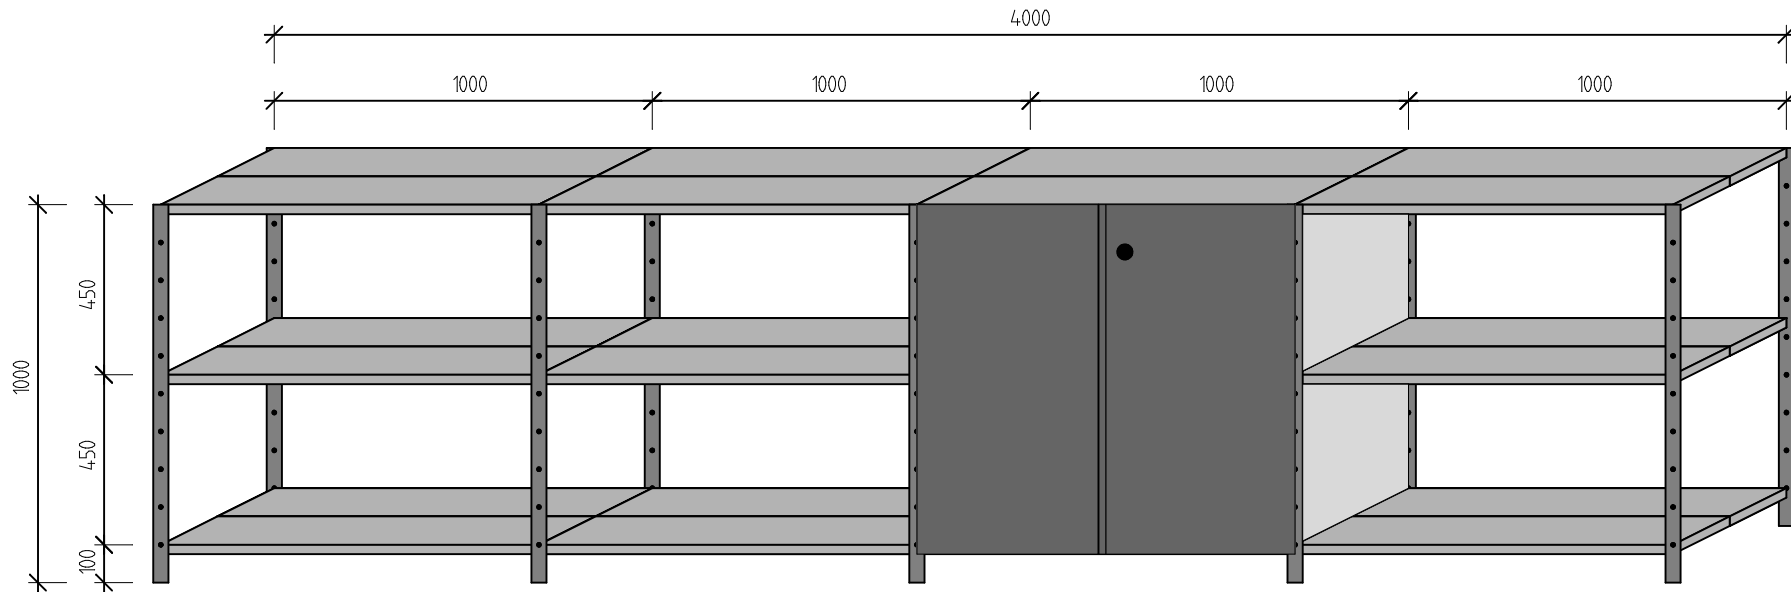

Lagerregal: Breite 5300 mm, Tiefe 500 mm, Höhe 2000 mm

Schrägansicht

Querschnitt

700 x 200	1150 x 200	1150 x 200	1150 x 200	1150 x 200
700 x 100	1150 x 100	1150 x 100	1150 x 100	1150 x 100
700 x 200	1150 x 200	1150 x 200	1150 x 200	1150 x 200

Sideboard mit Schrank: Breite 4000 mm, Tiefe 400 mm, Höhe 1000 mm

Wandregal: Breite 4000 mm, Tiefe 400 mm, Höhe 2000 mm

halbhohes Regal: Breite 2550 mm, Tiefe 400 mm, Höhe 1450 mm

Regal für 300 Ordner

Beispiel für ein CD Regal

Preisbeispiele:

mit Seitenwänden und Rückwand

Breite 700: 212,- Euro

Breite 1000: 258,- Euro

Breite 1300: 302,- Euro

kpl. wie abgebildet: 706,- Euro

Nettopreise + Mwst

Aktenregal mit Senkrechtteiler