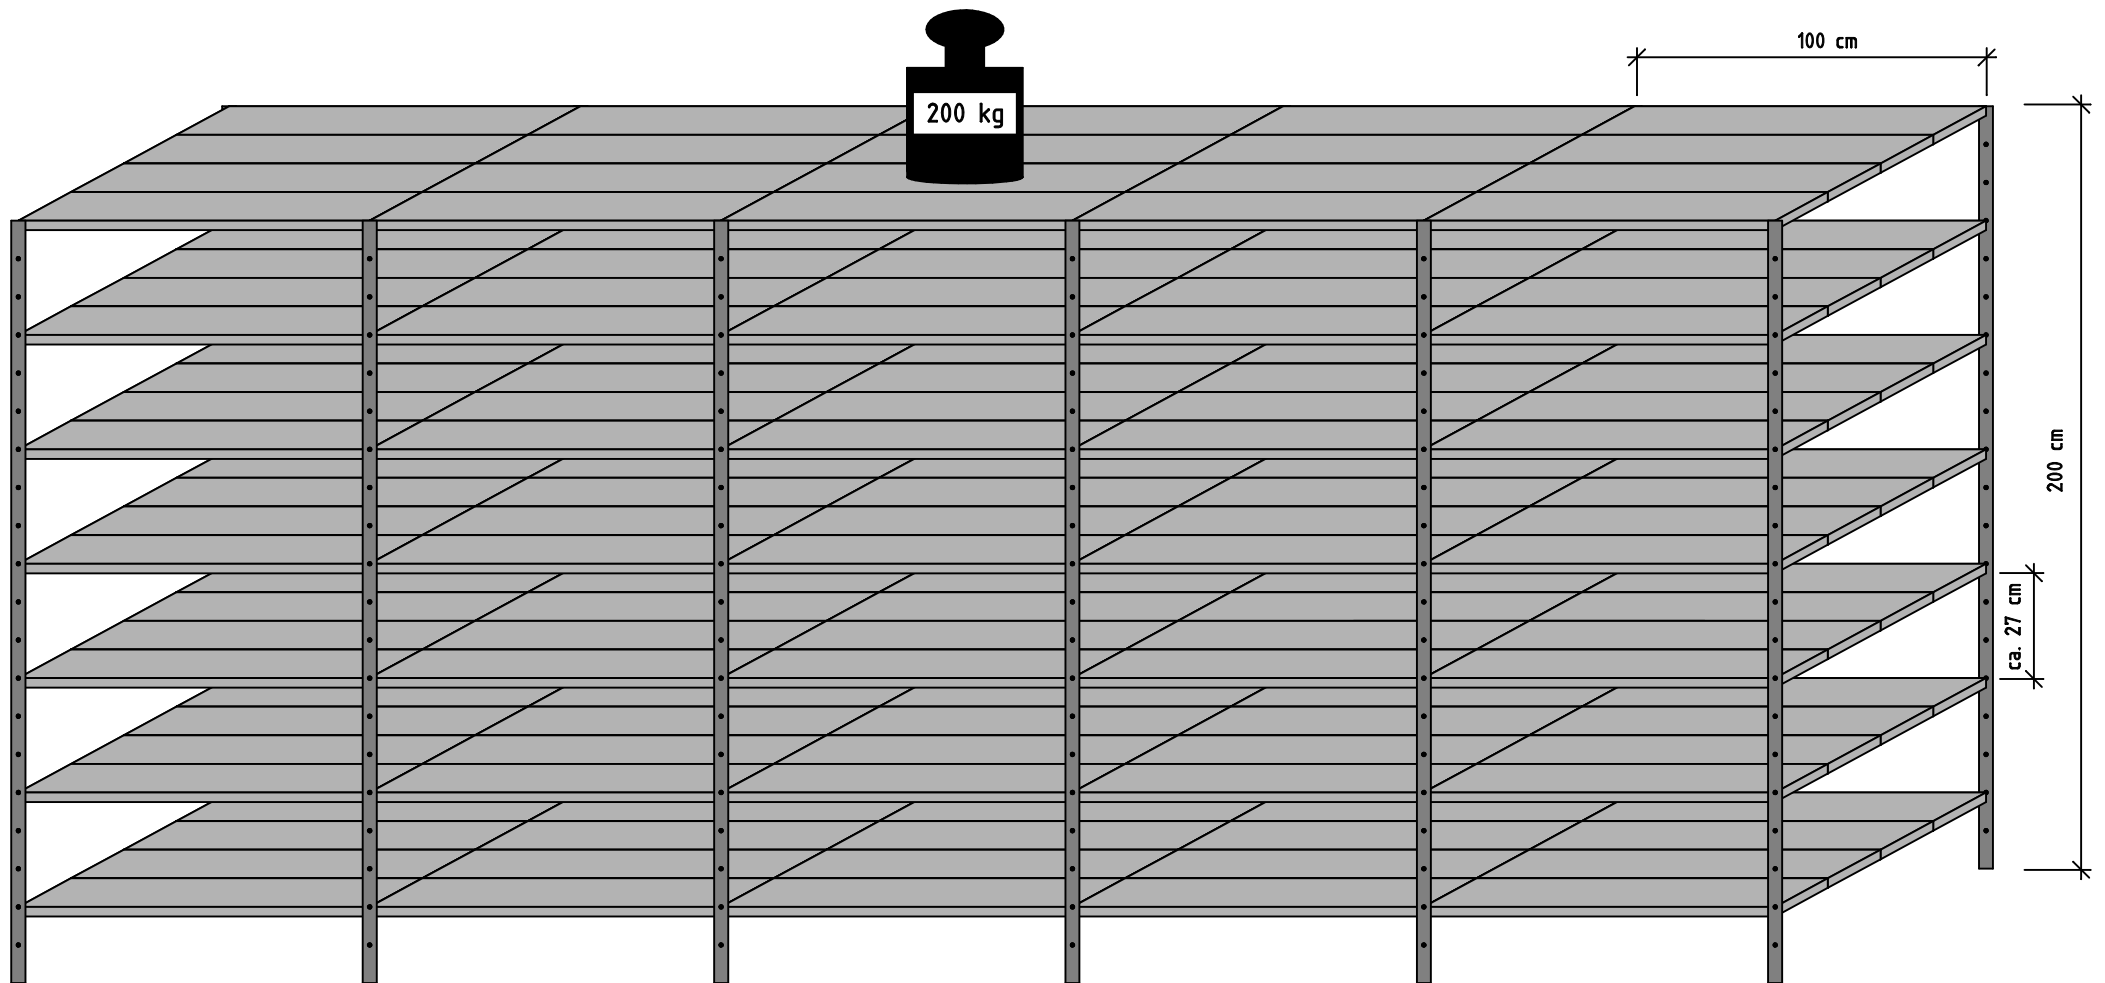

Regal für ein Papierlager