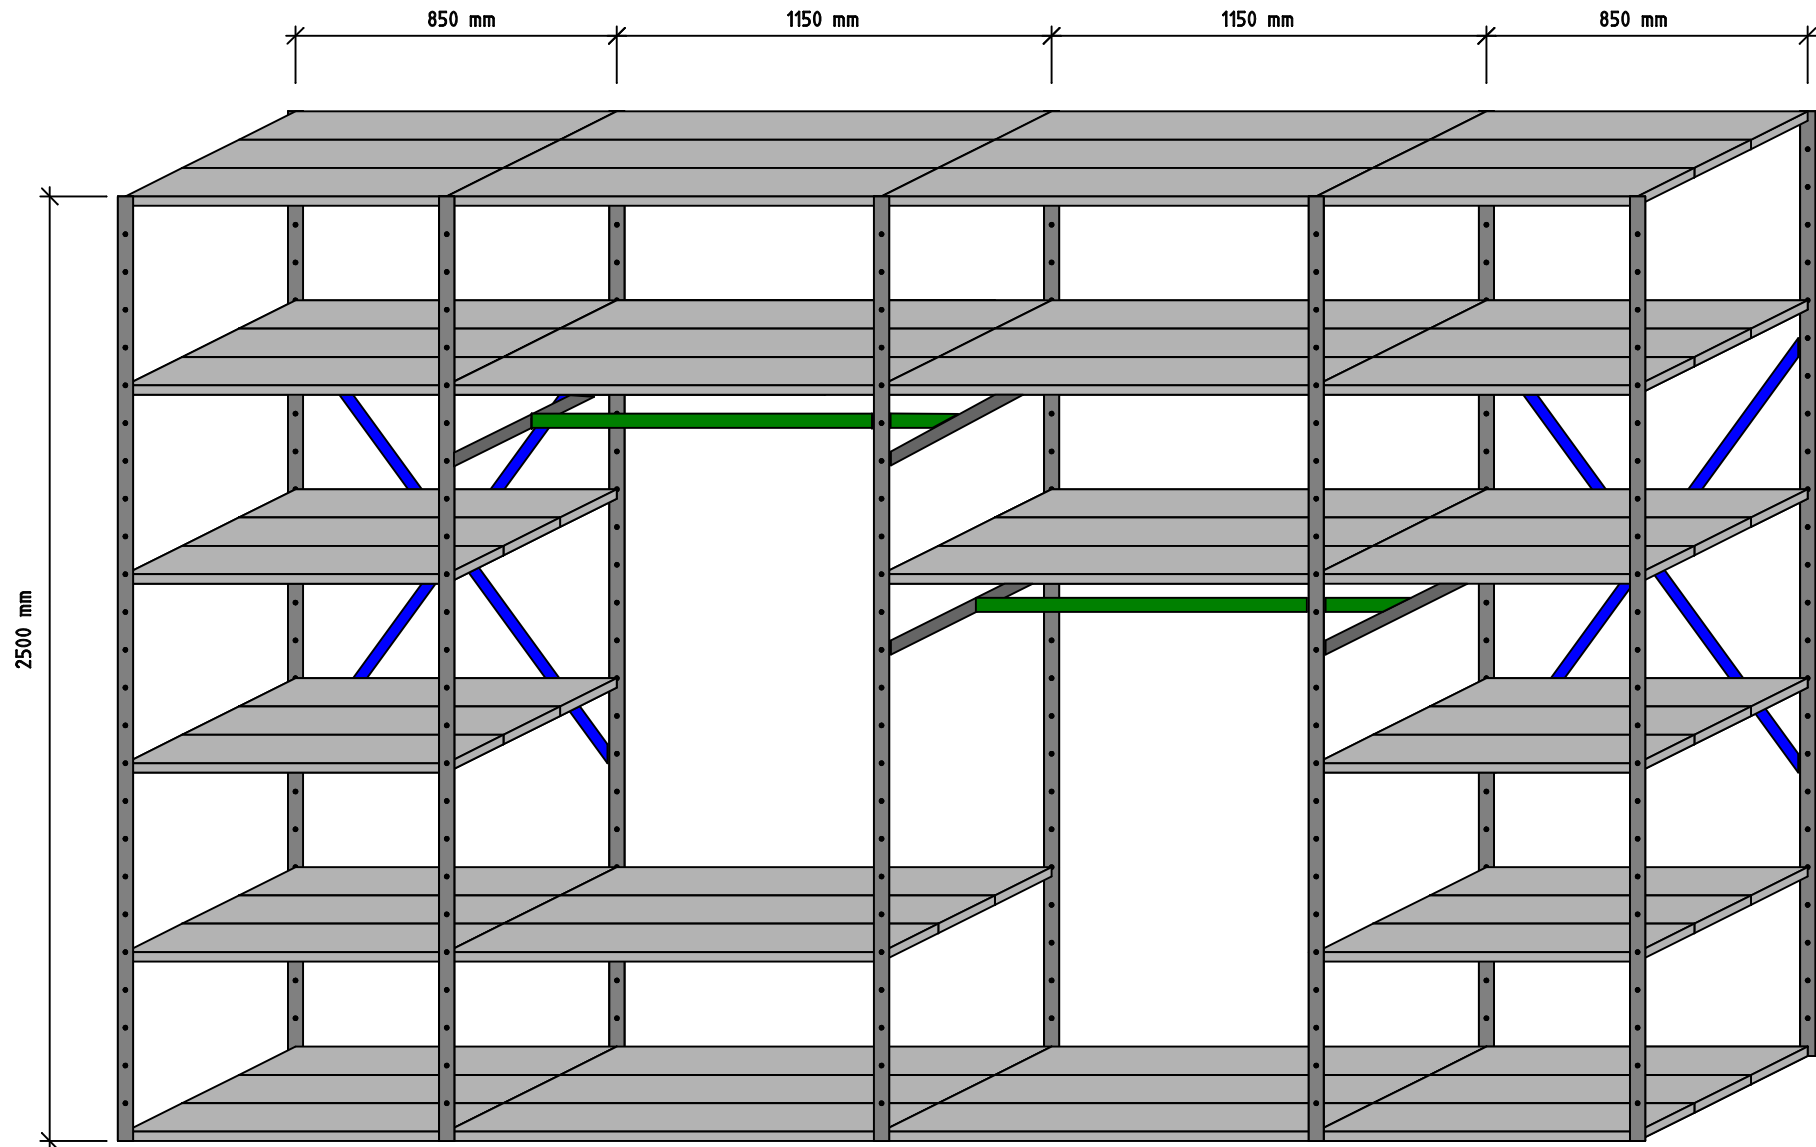

Lagerregal: Breite 5300 mm, Tiefe 500 mm, Höhe 2000 mm

Schrägansicht

Querschnitt

700 x 200	1150 x 200	1150 x 200	1150 x 200	1150 x 200
700 x 100	1150 x 100	1150 x 100	1150 x 100	1150 x 100
700 x 200	1150 x 200	1150 x 200	1150 x 200	1150 x 200

Sideboard mit Schrank: Breite 4000 mm, Tiefe 400 mm, Höhe 1000 mm

Wandregal: Breite 4000 mm, Tiefe 400 mm, Höhe 2000 mm

halbhohes Regal: Breite 2550 mm, Tiefe 400 mm, Höhe 1450 mm

Regal für 300 Ordner

Beispiel für ein CD Regal

Preisbeispiele:

mit Seitenwänden und Rückwand

Breite 700: 212,- Euro

Breite 1000: 258,- Euro

Breite 1300: 302,- Euro

kpl. wie abgebildet: 706,- Euro

Nettopreise + Mwst

Aktenregal mit Senkrechtteiler

Regal für ein Papierlager

Regalwand mit Kleiderstangen

600 mm

850 x 200	1150 x 200	1150 x 200	850 x 200
850 x 200	1150 x 200	1150 x 200	850 x 200
850 x 200	1150 x 200	1150 x 200	850 x 200