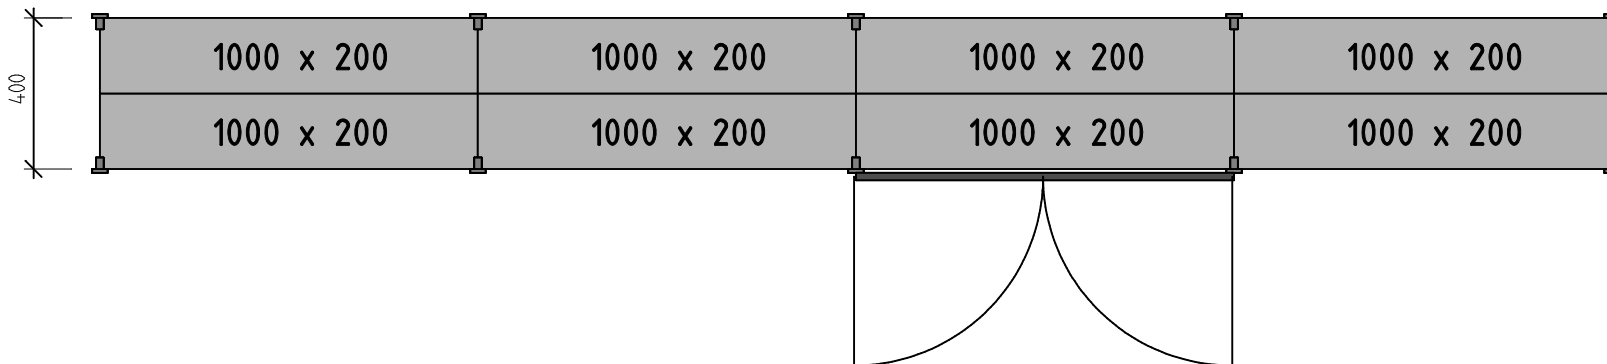

Lagerregal: Breite 5300 mm, Tiefe 500 mm, Höhe 2000 mm

Schrägansicht

Querschnitt

700 x 200	1150 x 200	1150 x 200	1150 x 200	1150 x 200
700 x 100	1150 x 100	1150 x 100	1150 x 100	1150 x 100
700 x 200	1150 x 200	1150 x 200	1150 x 200	1150 x 200

Sideboard mit Schrank: Breite 4000 mm, Tiefe 400 mm, Höhe 1000 mm

Wandregal: Breite 4000 mm, Tiefe 400 mm, Höhe 2000 mm

halbhohes Regal: Breite 2550 mm, Tiefe 400 mm, Höhe 1450 mm

Regal für 300 Ordner

Beispiel für ein CD Regal