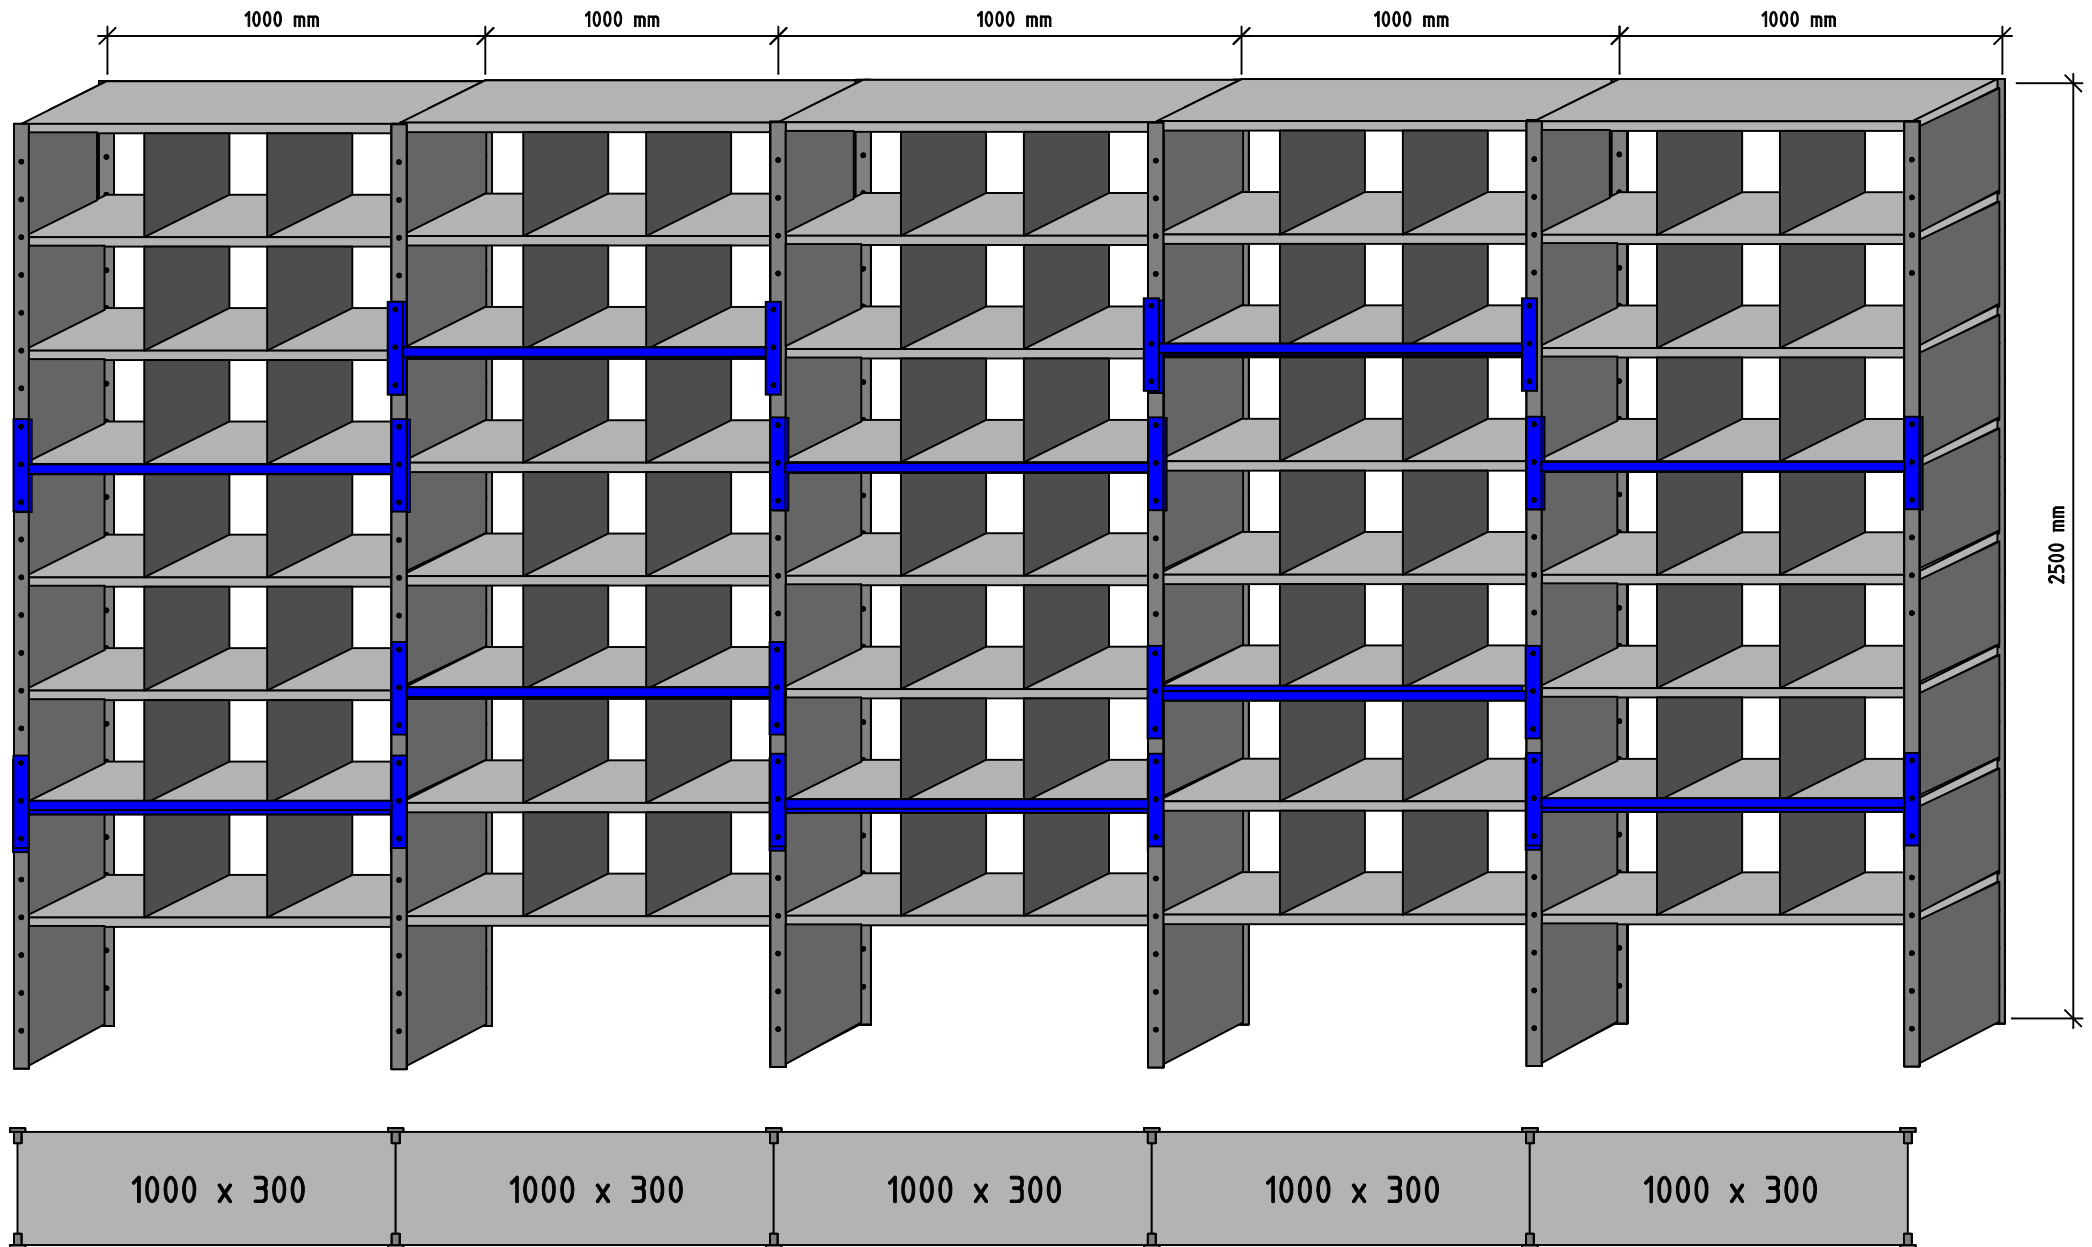

Lagerregal: Breite 5300 mm, Tiefe 500 mm, Höhe 2000 mm

Schrägansicht

Querschnitt

700 x 200	1150 x 200	1150 x 200	1150 x 200	1150 x 200
700 x 100	1150 x 100	1150 x 100	1150 x 100	1150 x 100
700 x 200	1150 x 200	1150 x 200	1150 x 200	1150 x 200

Sideboard mit Schrank: Breite 4000 mm, Tiefe 400 mm, Höhe 1000 mm

Wandregal: Breite 4000 mm, Tiefe 400 mm, Höhe 2000 mm

halbhohes Regal: Breite 2550 mm, Tiefe 400 mm, Höhe 1450 mm

Regal für 300 Ordner

Beispiel für ein CD Regal

Preisbeispiele:

mit Seitenwänden und Rückwand

Breite 700: 212,- Euro

Breite 1000: 258,- Euro

Breite 1300: 302,- Euro

kpl. wie abgebildet: 706,- Euro

Nettopreise + Mwst

Aktenregal mit Senkrechtteiler