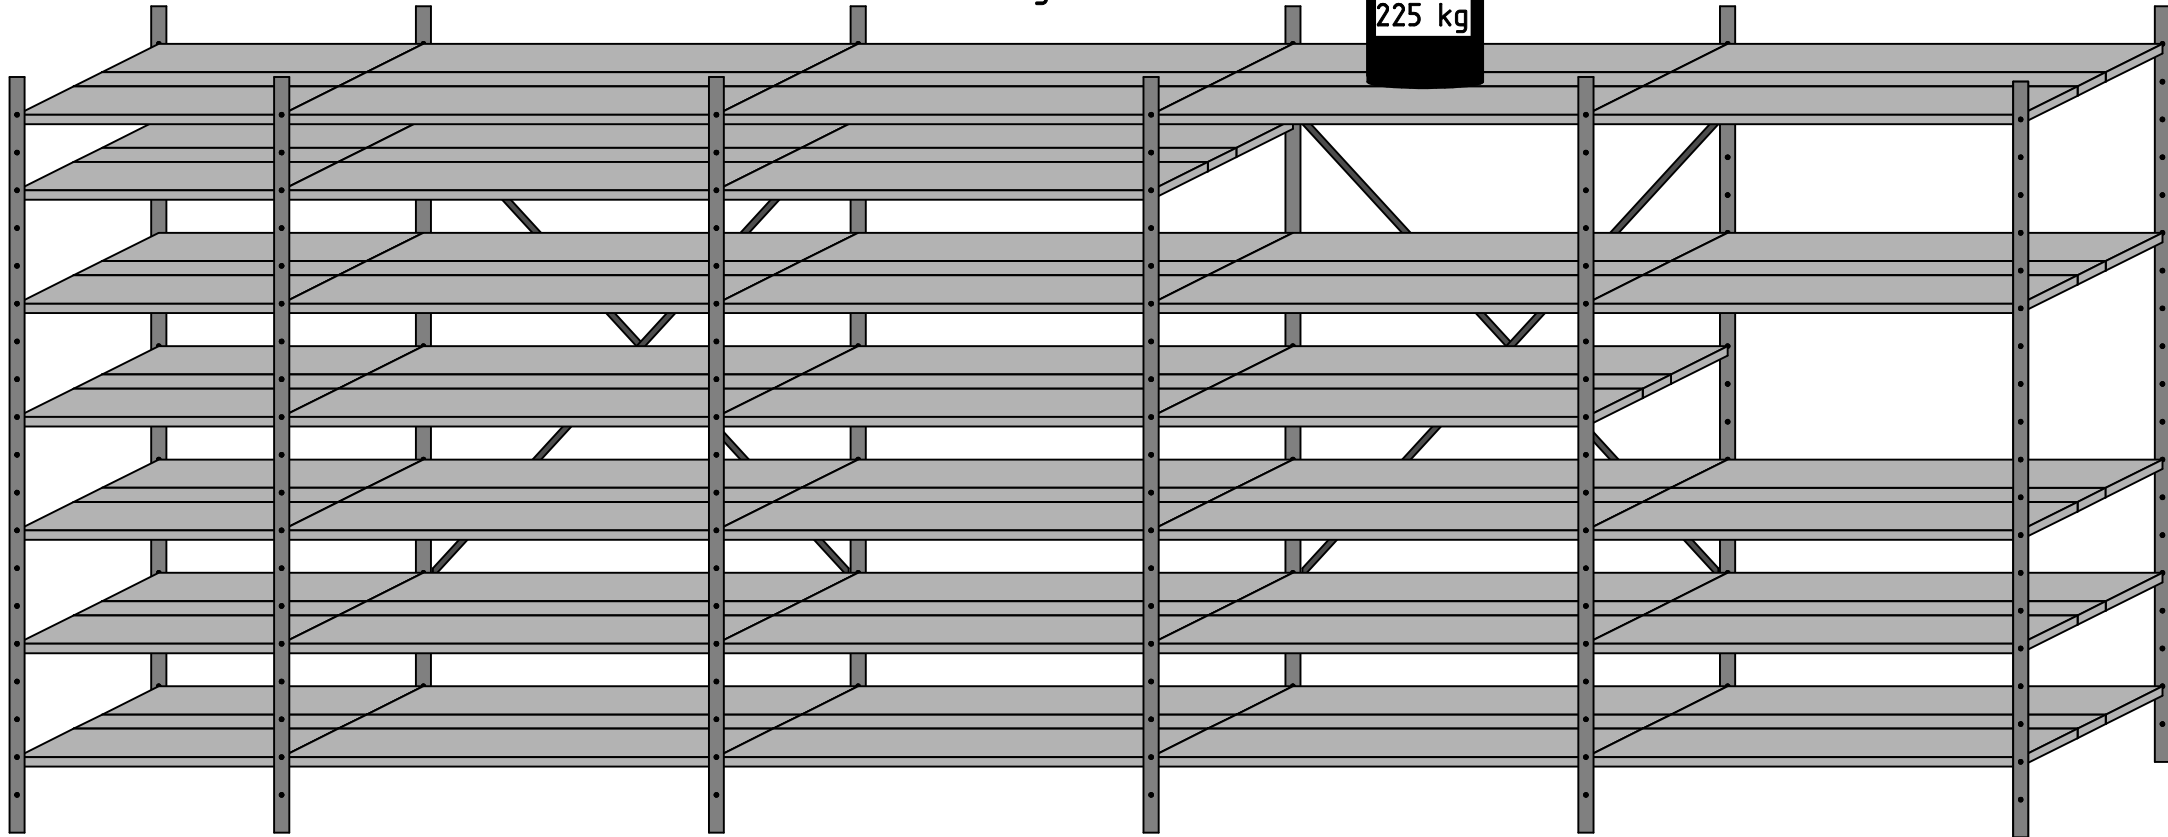

Lagerregal: Breite 5300 mm, Tiefe 500 mm, Höhe 2000 mm

Schrägansicht

Querschnitt

700 x 200	1150 x 200	1150 x 200	1150 x 200	1150 x 200
700 x 100	1150 x 100	1150 x 100	1150 x 100	1150 x 100
700 x 200	1150 x 200	1150 x 200	1150 x 200	1150 x 200

Sideboard mit Schrank: Breite 4000 mm, Tiefe 400 mm, Höhe 1000 mm

Wandregal: Breite 4000 mm, Tiefe 400 mm, Höhe 2000 mm

halbhohes Regal: Breite 2550 mm, Tiefe 400 mm, Höhe 1450 mm

Regal für 300 Ordner

Beispiel für ein CD Regal

Preisbeispiele:

mit Seitenwänden und Rückwand

Breite 700: 212,- Euro

Breite 1000: 258,- Euro

Breite 1300: 302,- Euro

kpl. wie abgebildet: 706,- Euro

Nettopreise + Mwst

Aktenregal mit Senkrechtteiler

Regal für ein Papierlager

Regalwand mit Kleiderstangen

600 mm

850 x 200	1150 x 200	1150 x 200	850 x 200
850 x 200	1150 x 200	1150 x 200	850 x 200
850 x 200	1150 x 200	1150 x 200	850 x 200