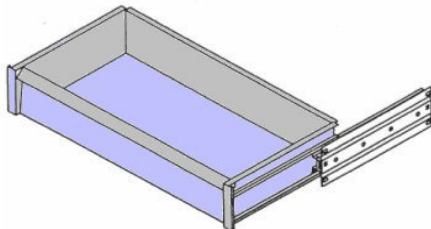

Schrägeiler

Tiefe	
300 mm	2,60 €
400 mm	3,00 €
500 mm	3,40 €
600 mm	3,90 €

Fitting Rückwandblech

550 mm	8,50 €
700 mm	9,20 €
850 mm	9,90 €
1000 mm	12,10 €
1150 mm	14,30 €
1300 mm	16,30 €

Fitting Frontblech

550 mm	7,10 €
700 mm	7,40 €
850 mm	10,00 €
1000 mm	10,40 €
1150 mm	11,00 €
1300 mm	11,90 €

Schublade

1000 x 500 x 80 mm	Grau RAL 7036	127,70 €
1000 x 500 x 80 mm	Blau RAL 5019	127,70 €
1000 x 500 x 130 mm	Grau RAL 7036	136,70 €
1000 x 500 x 130 mm	Blau RAL 5019	136,70 €
1000 x 600 x 80 mm	Grau RAL 7036	150,00 €
1000 x 600 x 80 mm	Blau RAL 5019	150,00 €
1000 x 600 x 130 mm	Grau RAL 7036	156,00 €
1000 x 600 x 130 mm	Blau RAL 5019	156,00 €