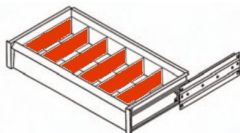

Längsteiler

500 x 80 mm	10,50 €
500 x 130 mm	18,10 €
600 x 80 mm	13,60 €
600 x 130 mm	27,10 €